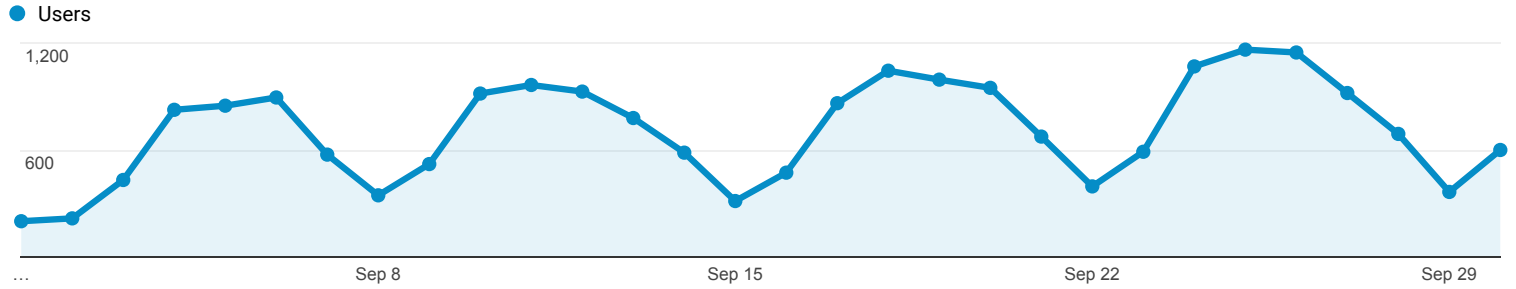

Visitor Overview

Sep 1, 2018 - Sep 30, 2018

All Users
100.00% Users

Overview

■ New Visitor ■ Returning Visitor

Language	Users	% Users
1. en-us	10,965	96.07%
2. en-gb	106	0.93%
3. fr	51	0.45%
4. zh-cn	40	0.35%
5. en-ca	25	0.22%
6. fr-fr	16	0.14%
7. de-de	15	0.13%
8. en	14	0.12%
9. es-es	14	0.12%
10. ru-ru	13	0.11%