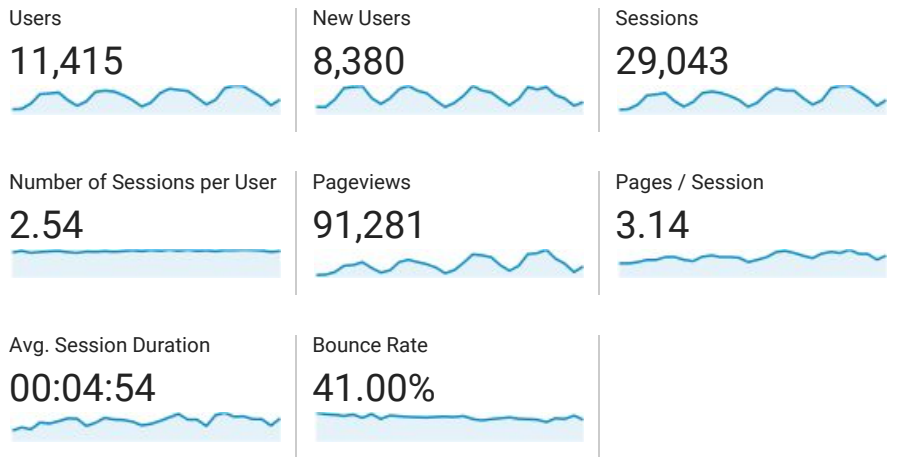

Visitor Overview

Sep 1, 2018 - Sep 30, 2018

All Users
100.00% Users

Overview

■ New Visitor ■ Returning Visitor

Language	Users	% Users
1. en-us	10,965	96.07%
2. en-gb	106	0.93%
3. fr	51	0.45%
4. zh-cn	40	0.35%
5. en-ca	25	0.22%
6. fr-fr	16	0.14%
7. de-de	15	0.13%
8. en	14	0.12%
9. es-es	14	0.12%
10. ru-ru	13	0.11%