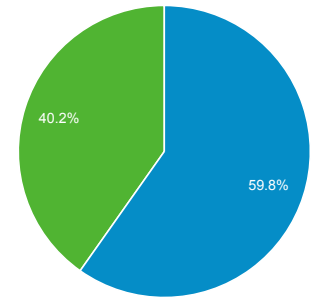

Visitor Overview

Sep 1, 2018 - Sep 30, 2018

All Users
100.00% Users

Overview

■ New Visitor ■ Returning Visitor

Language	Users	% Users
1. en-us	10,965	96.07%
2. en-gb	106	0.93%
3. fr	51	0.45%
4. zh-cn	40	0.35%
5. en-ca	25	0.22%
6. fr-fr	16	0.14%
7. de-de	15	0.13%
8. en	14	0.12%
9. es-es	14	0.12%
10. ru-ru	13	0.11%