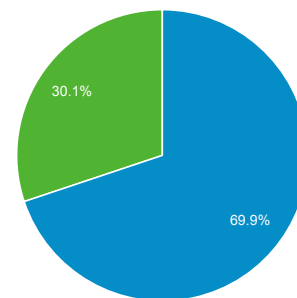

Sep 1, 2016 - Sep 30, 2016

Visitor Overview

All Users
100.00% Sessions

Overview

Sessions
33,371

Users
13,127

Pageviews
100,892

Pages / Session
3.02

Avg. Session Duration
00:05:16

Bounce Rate
42.48%

% New Sessions
30.12%

Returning Visitor (Blue) | New Visitor (Green)

Language	Sessions	% Sessions
1. en-us	32,869	98.50%
2. zh-cn	119	0.36%
3. en-gb	49	0.15%
4. es	36	0.11%
5. de	35	0.10%
6. th	28	0.08%
7. fr	25	0.07%
8. de-de	19	0.06%
9. zh-tw	18	0.05%
10. tr	15	0.04%