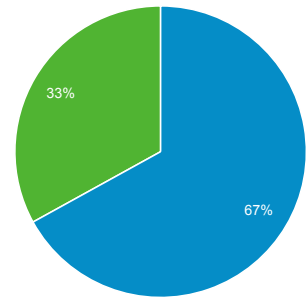

Sep 1, 2015 - Sep 30, 2015

Visitor Overview

All Sessions
100.00%

Overview

Sessions
37,793

Users
15,311

Pageviews
101,328

Pages / Session
2.68

Avg. Session Duration
00:04:22

Bounce Rate
43.43%

% New Sessions
33.01%

■ Returning Visitor ■ New Visitor

Language	Sessions	% Sessions
1. en-us	36,926	97.71%
2. zh-cn	268	0.71%
3. en-gb	164	0.43%
4. en	52	0.14%
5. zh-tw	44	0.12%
6. fr-fr	36	0.10%
7. th	29	0.08%
8. de	26	0.07%
9. c	19	0.05%
10. es	18	0.05%