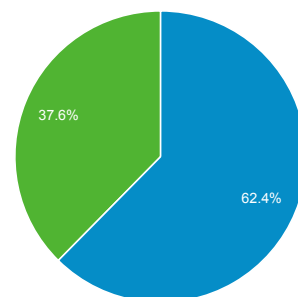

Sep 1, 2014 - Sep 30, 2014

Visitor Overview

All Sessions
100.00%

+ Add Segment

Overview

Sessions
46,110

Users
20,456

Pageviews
144,604

Pages / Session
3.14

Avg. Session Duration
00:05:24

Bounce Rate
41.84%

% New Sessions
37.60%

Returning Visitor New Visitor

Language	Sessions	% Sessions
1. en-us	45,052	97.71%
2. zh-cn	195	0.42%
3. en-gb	153	0.33%
4. en	96	0.21%
5. de-de	59	0.13%
6. de	58	0.13%
7. es-es	46	0.10%
8. pt-pt	41	0.09%
9. ja	40	0.09%
10. pt-br	38	0.08%