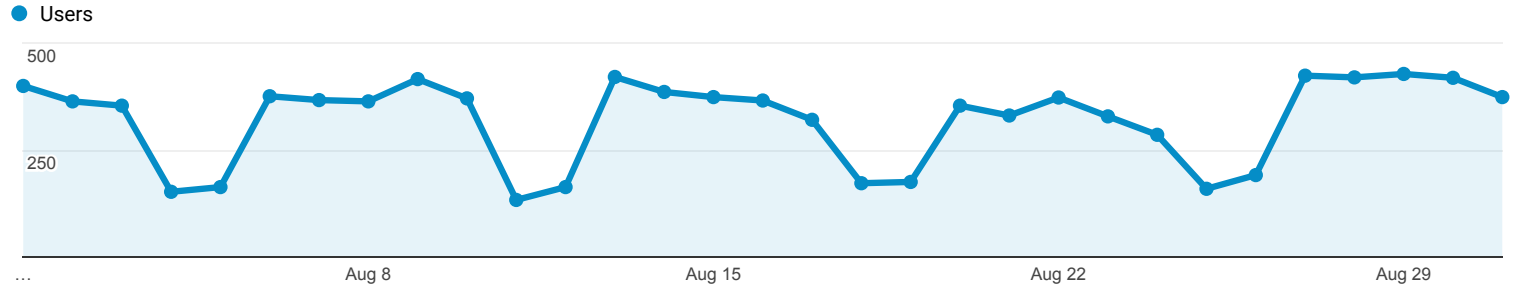

Visitor Overview

All Users
100.00% Users

Aug 1, 2018 - Aug 31, 2018

Overview

■ New Visitor ■ Returning Visitor

Language	Users	% Users
1. en-us	5,045	93.32%
2. fr	81	1.50%
3. en-gb	73	1.35%
4. zh-cn	22	0.41%
5. en	17	0.31%
6. en-ca	15	0.28%
7. de-de	11	0.20%
8. es-es	11	0.20%
9. fr-fr	9	0.17%
10. pt-br	9	0.17%