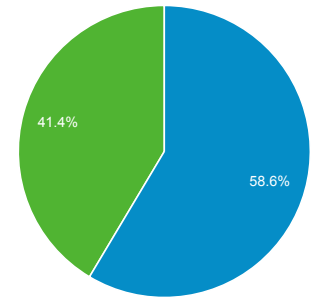

Visitor Overview

All Users
100.00% Users

Aug 1, 2018 - Aug 31, 2018

Overview

■ New Visitor ■ Returning Visitor

Language	Users	% Users
1. en-us	5,045	93.32%
2. fr	81	1.50%
3. en-gb	73	1.35%
4. zh-cn	22	0.41%
5. en	17	0.31%
6. en-ca	15	0.28%
7. de-de	11	0.20%
8. es-es	11	0.20%
9. fr-fr	9	0.17%
10. pt-br	9	0.17%