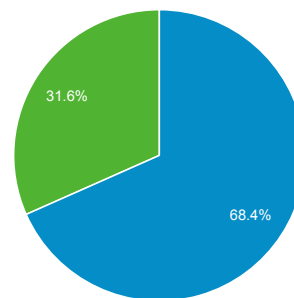

# Visitor Overview

All Users  
100.00% Sessions

## Overview

Sessions  
**16,843**

Users  
**7,240**

Pageviews  
**43,686**

Pages / Session  
**2.59**

Avg. Session Duration  
**00:04:25**

Bounce Rate  
**48.09%**

% New Sessions  
**31.64%**

■ Returning Visitor ■ New Visitor

Language	Sessions	% Sessions
1. en-us	16,513	98.04%
2. en-gb	57	0.34%
3. zh-cn	55	0.33%
4. en	26	0.15%
5. fr-fr	23	0.14%
6. es	20	0.12%
7. (not set)	13	0.08%
8. pt-br	12	0.07%
9. pl	11	0.07%
10. fr	9	0.05%