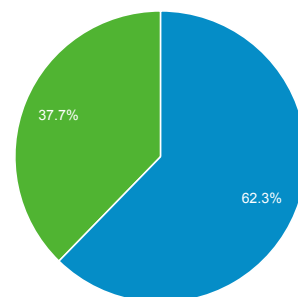

# Visitor Overview

All Sessions  
100.00%

+ Add Segment

## Overview

Sessions  
**20,788**

Users  
**9,784**

Pageviews  
**58,732**

Pages / Session  
**2.83**

Avg. Session Duration  
**00:04:21**

Bounce Rate  
**48.20%**

% New Sessions  
**37.69%**

Returning Visitor (blue) New Visitor (green)

Language	Sessions	% Sessions
1. en-us	20,024	96.32%
2. en-gb	120	0.58%
3. zh-cn	96	0.46%
4. es	88	0.42%
5. en	58	0.28%
6. pt-br	42	0.20%
7. de	30	0.14%
8. fr	27	0.13%
9. fr-fr	27	0.13%
10. es-es	25	0.12%