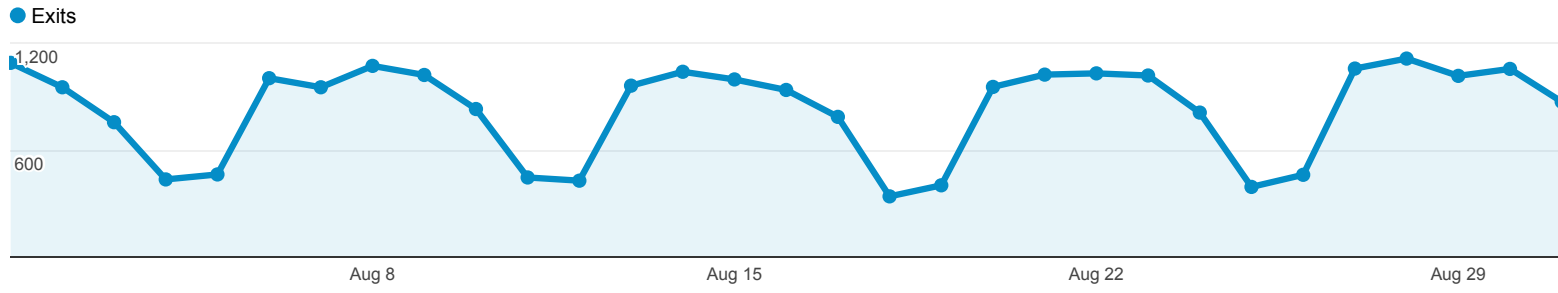

Exit Pages

% of exits: 100.00%

Explorer

Site Usage

Exits
25,709
% of Total: 100.00% (25,709)

Pageviews
58,499
% of Total: 100.00% (58,499)

% Exit
43.95%
Site Avg: 43.95% (0.00%)

Exit Page	Exits	Pageviews	% Exit
1. /default.asp	12,827	20,894	61.39%
2. /default_ursus.asp	1,933	5,455	35.44%
3. /ejournals/default.asp	1,308	4,841	27.02%
4. /indexesdb/Indexes.asp?search=A&range=SZ	1,051	3,684	28.53%
5. /indexesdb/Indexes.asp	863	2,388	36.14%
6. /about/hours.htm	379	1,051	36.06%
7. /indexesdb/Indexes.asp?search=A&range=NS	367	1,301	28.21%
8. /default_idb.asp	353	874	40.39%
9. /indexesdb/Indexes.asp?search=A&range=HN	340	1,337	25.43%
10. /indexesdb/Indexes.asp?search=A&range=DH	329	1,271	25.89%
11. /indexesdb/Indexes.asp?search=A&range=AD	295	1,387	21.27%
12. /govdoc/newcensus.htm	228	344	66.28%
13. /ill/default.asp	210	606	34.65%
14. /default_res.htm	185	502	36.85%
15. /um/pagepush/http://library.umaine.edu	169	201	84.08%
16. /social/education_curriculum.htm	156	171	91.23%
17. /about/employment.htm	138	293	47.10%
18. /contacts.htm	136	440	30.91%
19. /townreport/holdings.htm	113	302	37.42%
20. /theses/index.htm	104	381	27.30%
21. /theses/default.asp	100	161	62.11%
22. /ill/lending.htm	94	133	70.68%
23. /newmedia/default.asp	93	157	59.24%
24. /forester/default.asp	80	106	75.47%
25. /yearbooks/Seventies.htm	76	345	22.03%