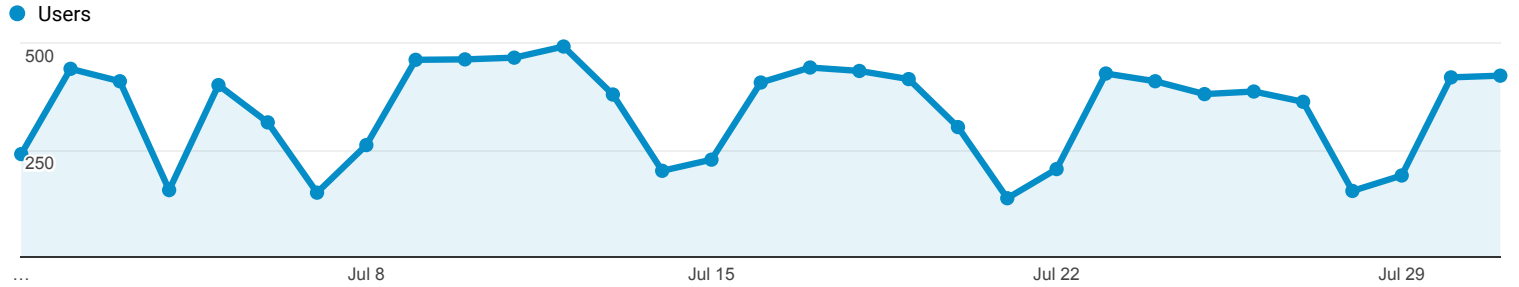

Visitor Overview

Jul 1, 2018 - Jul 31, 2018

All Users
100.00% Users

Overview

■ New Visitor ■ Returning Visitor

Language	Users	% Users
1. en-us	5,131	93.17%
2. en-gb	86	1.56%
3. fr	59	1.07%
4. zh-cn	29	0.53%
5. en	17	0.31%
6. es-es	17	0.31%
7. fr-fr	16	0.29%
8. de-de	12	0.22%
9. en-ca	9	0.16%
10. de	7	0.13%