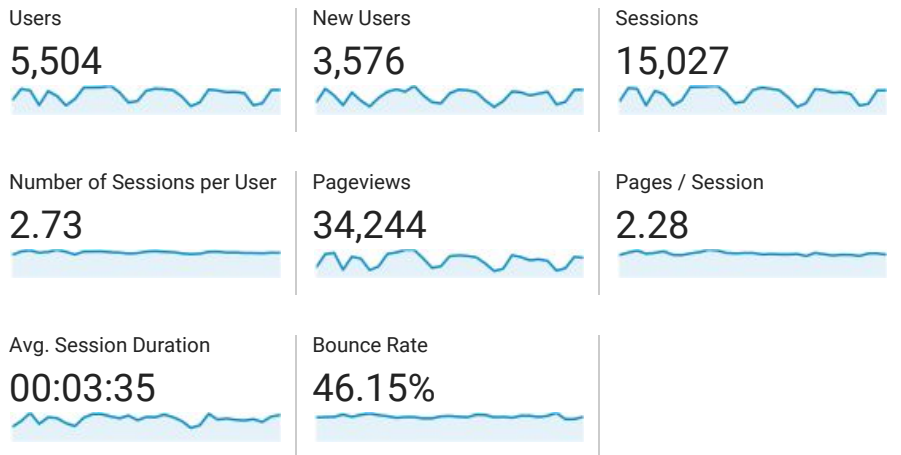

Visitor Overview

Jul 1, 2018 - Jul 31, 2018

All Users
100.00% Users

Overview

■ New Visitor ■ Returning Visitor

Language	Users	% Users
1. en-us	5,131	93.17%
2. en-gb	86	1.56%
3. fr	59	1.07%
4. zh-cn	29	0.53%
5. en	17	0.31%
6. es-es	17	0.31%
7. fr-fr	16	0.29%
8. de-de	12	0.22%
9. en-ca	9	0.16%
10. de	7	0.13%