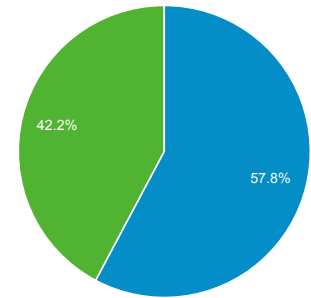

Visitor Overview

Jul 1, 2018 - Jul 31, 2018

All Users
100.00% Users

Overview

■ New Visitor ■ Returning Visitor

Language	Users	% Users
1. en-us	5,131	93.17%
2. en-gb	86	1.56%
3. fr	59	1.07%
4. zh-cn	29	0.53%
5. en	17	0.31%
6. es-es	17	0.31%
7. fr-fr	16	0.29%
8. de-de	12	0.22%
9. en-ca	9	0.16%
10. de	7	0.13%