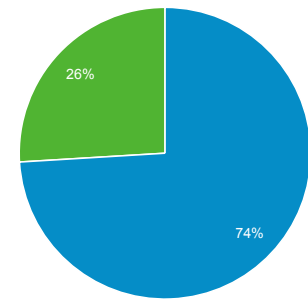

Visitor Overview

All Users
100.00% Sessions

Jul 1, 2017 - Jul 31, 2017

Overview

Returning Visitor New Visitor

Language	Sessions	% Sessions
1. en-us	13,297	96.90%
2. en-gb	89	0.65%
3. zh-cn	48	0.35%
4. c	34	0.25%
5. fr	30	0.22%
6. es	25	0.18%
7. fr-ca	23	0.17%
8. zh-tw	20	0.15%
9. en	19	0.14%
10. en-ca	13	0.09%