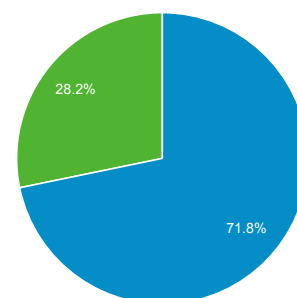

Jul 1, 2016 - Jul 31, 2016

Visitor Overview

All Users
100.00% Sessions

Overview

Returning Visitor New Visitor

Language	Sessions	% Sessions
1. en-us	13,414	97.18%
2. zh-cn	81	0.59%
3. (not set)	70	0.51%
4. en-gb	31	0.22%
5. de	24	0.17%
6. fr	21	0.15%
7. en	16	0.12%
8. fr-fr	16	0.12%
9. es	13	0.09%
10. c	8	0.06%