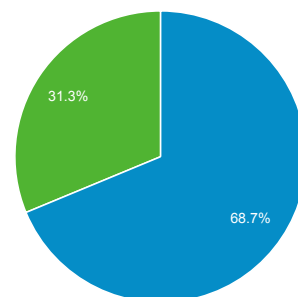

Jul 1, 2015 - Jul 31, 2015

Visitor Overview

All Sessions
100.00%

Overview

Sessions
18,204

Users
7,517

Pageviews
45,883

Pages / Session
2.52

Avg. Session Duration
00:03:57

Bounce Rate
46.91%

% New Sessions
31.25%

■ Returning Visitor ■ New Visitor

Language	Sessions	% Sessions
1. en-us	17,660	97.01%
2. zh-cn	143	0.79%
3. en	55	0.30%
4. en-gb	50	0.27%
5. pt-br	30	0.16%
6. es	23	0.13%
7. zh-tw	21	0.12%
8. fr-fr	20	0.11%
9. fr	19	0.10%
10. ar	17	0.09%