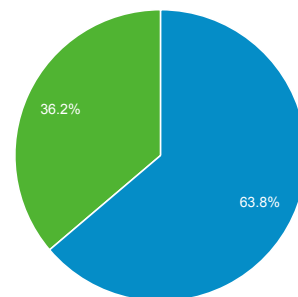

Jul 1, 2014 - Jul 31, 2014

Visitor Overview

All Sessions
100.00%

+ Add Segment

Overview

Returning Visitor (blue) | New Visitor (green)

Language	Sessions	% Sessions
1. en-us	20,575	96.84%
2. zh-cn	155	0.73%
3. en-gb	85	0.40%
4. en	64	0.30%
5. de	43	0.20%
6. pt-br	35	0.16%
7. ko	27	0.13%
8. es	26	0.12%
9. fr	25	0.12%
10. fr-fr	24	0.11%