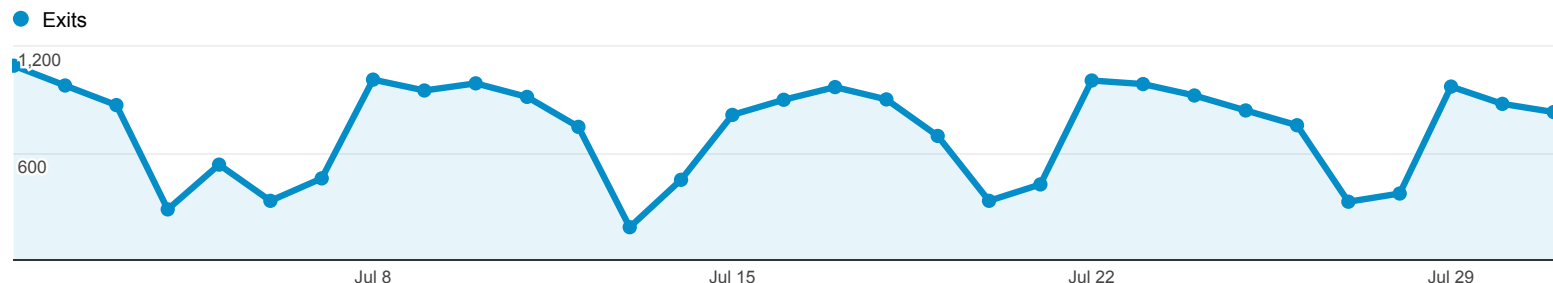

Jul 1, 2013 - Jul 31, 2013

Top Exit Pages

100% of exits: 100.00%

Explorer

Exit Page	Exits	Pageviews	% Exit
	22,786 % of Total: 100.00% (22,786)	50,178 % of Total: 100.00% (50,178)	45.41% Site Avg: 45.41% (0.00%)
1. /default.asp	11,179	16,262	68.74%
2. /default_ursus.asp	1,913	5,152	37.13%
3. /ejournals/default.asp	1,265	4,157	30.43%
4. /indexesdb/Indexes.asp?search=A&range=SZ	1,235	4,110	30.05%
5. /indexesdb/Indexes.asp	984	2,277	43.21%
6. /about/hours.htm	453	1,323	34.24%
7. /indexesdb/Indexes.asp?search=A&range=DH	386	1,229	31.41%
8. /indexesdb/Indexes.asp?search=A&range=NS	331	1,013	32.68%
9. /indexesdb/Indexes.asp?search=A&range=HN	300	957	31.35%
10. /govdoc/newcensus.htm	202	385	52.47%
11. /indexesdb/Indexes.asp?search=A&range=AD	186	635	29.29%
12. /ill/default.asp	177	521	33.97%
13. /indexesdb/indexes.asp	144	256	56.25%
14. /townreport/holdings.htm	136	502	27.09%
15. /default_res.htm	114	359	31.75%
16. /theses/index.htm	94	210	44.76%
17. /theses/default.asp	93	161	57.76%
18. /ill/lending.htm	80	107	74.77%
19. /social/education_curriculum.htm	72	73	98.63%
20. /contacts.htm	70	214	32.71%
21. /science/compsci.htm	68	74	91.89%
22. /about/employment.htm	64	217	29.49%
23. /speccoll/FindingAids/GreatNorthernPaper.htm	53	59	89.83%