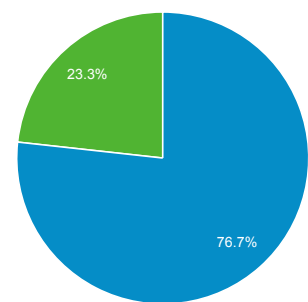

Jun 1, 2017 - Jun 30, 2017

All Users
 100.00% Sessions

Overview

■ Returning Visitor ■ New Visitor

Language	Sessions	% Sessions
1. en-us	14,593	97.31%
2. en-gb	60	0.40%
3. zh-cn	55	0.37%
4. zh-tw	51	0.34%
5. es	33	0.22%
6. en-ca	30	0.20%
7. en	23	0.15%
8. fr	23	0.15%
9. fr-fr	14	0.09%
10. es-419	12	0.08%