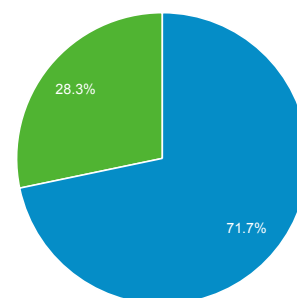

# Visitor Overview

All Users  
100.00% Sessions

## Overview

Sessions  
**15,638**

Users  
**6,214**

Pageviews  
**39,374**

Pages / Session  
**2.52**

Avg. Session Duration  
**00:04:03**

Bounce Rate  
**45.80%**

% New Sessions  
**28.26%**

Returning Visitor (blue) | New Visitor (green)

| Language     | Sessions | % Sessions |
|--------------|----------|------------|
| 1. en-us     | 15,234   | 97.42%     |
| 2. zh-cn     | 72       | 0.46%      |
| 3. en-gb     | 55       | 0.35%      |
| 4. pt-br     | 39       | 0.25%      |
| 5. (not set) | 28       | 0.18%      |
| 6. es        | 23       | 0.15%      |
| 7. fr        | 18       | 0.12%      |
| 8. es-es     | 16       | 0.10%      |
| 9. pl        | 15       | 0.10%      |
| 10. de       | 14       | 0.09%      |