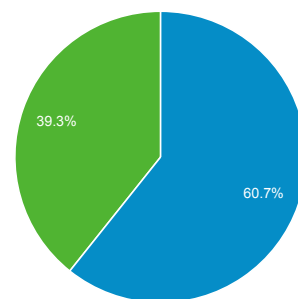

# Visitor Overview

All Sessions  
100.00%

+ Add Segment

## Overview

Sessions  
**21,639**

Users  
**10,484**

Pageviews  
**60,573**

Pages / Session  
**2.80**

Avg. Session Duration  
**00:04:09**

Bounce Rate  
**45.83%**

% New Sessions  
**39.26%**

Returning Visitor (blue) New Visitor (green)

Language	Sessions	% Sessions
1. en-us	21,120	97.60%
2. zh-cn	136	0.63%
3. en-gb	76	0.35%
4. en	46	0.21%
5. es	29	0.13%
6. pt-br	25	0.12%
7. es-es	18	0.08%
8. fr	18	0.08%
9. fr-fr	17	0.08%
10. de	15	0.07%