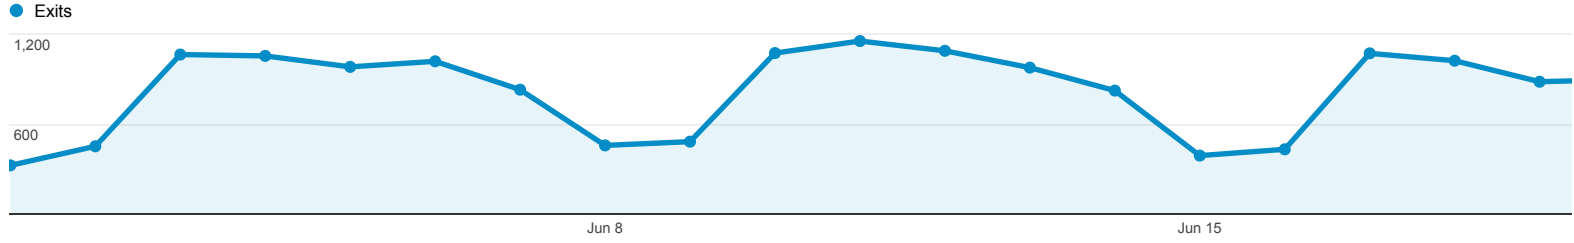

Top Exit Pages

% of exits: 100.00%

Explorer

Site Usage

Exit Page
1. /default.asp
2. /default_ursus.asp
3. /journals/default.asp
4. /indexesdb/Indexes.asp
5. /indexesdb/Indexes.asp?search=A&range=SZ
6. /about/hours.htm
7. /indexesdb/Indexes.asp?search=A&range=NS
8. /indexesdb/Indexes.asp?search=A&range=DH
9. /indexesdb/Indexes.asp?search=A&range=AD
10. /indexesdb/Indexes.asp?search=A&range=HN
11. /ill/default.asp
12. /govdoc/newcensus.htm
13. /default_res.htm
14. /social/education_curriculum.htm
15. /theses/default.asp
16. /townreport/holdings.htm
17. /theses/index.htm
18. /indexesdb/indexes.asp
19. /contacts.htm
20. /ill/lending.htm
21. /colldev/trials.htm
22. /social/crisisreports.htm
23. /science/compsci.htm
24. /colldev/generalDBs.htm
25. /science/scifinder.htm
26. /speccoll/FindingAids/GreatNorthernPaper.htm
27. /yearbooks/default.asp
28. /refchat.htm