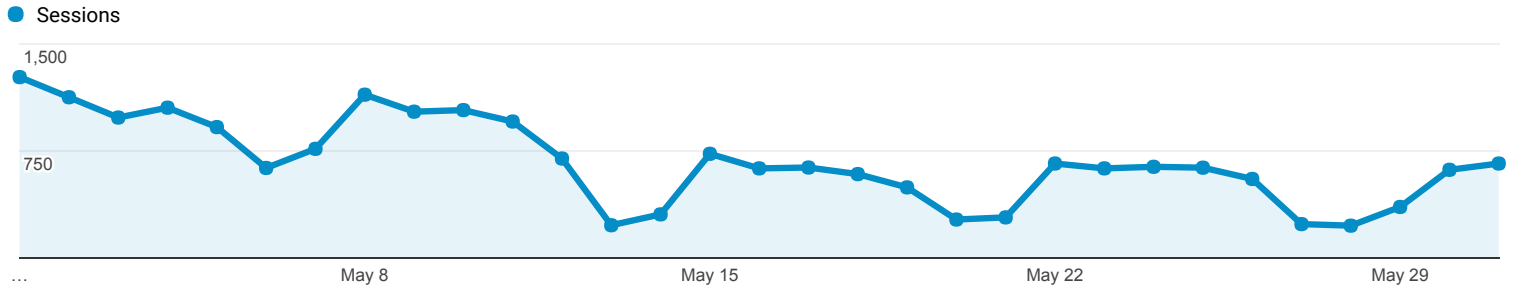

May 1, 2017 - May 31, 2017

Visitor Overview

All Users
100.00% Sessions

Overview

Returning Visitor (Blue) | New Visitor (Green)

Language	Sessions	% Sessions
1. en-us	20,409	97.54%
2. en-gb	75	0.36%
3. en	59	0.28%
4. zh-cn	36	0.17%
5. fr-fr	31	0.15%
6. zh-tw	30	0.14%
7. fr	26	0.12%
8. en-ca	20	0.10%
9. es	19	0.09%
10. de	16	0.08%