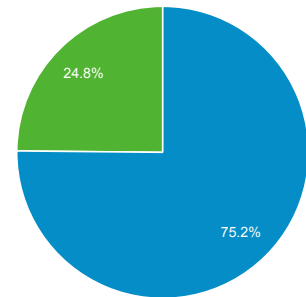

May 1, 2017 - May 31, 2017

Visitor Overview

All Users
100.00% Sessions

Overview

Returning Visitor (Blue) | New Visitor (Green)

Language	Sessions	% Sessions
1. en-us	20,409	97.54%
2. en-gb	75	0.36%
3. en	59	0.28%
4. zh-cn	36	0.17%
5. fr-fr	31	0.15%
6. zh-tw	30	0.14%
7. fr	26	0.12%
8. en-ca	20	0.10%
9. es	19	0.09%
10. de	16	0.08%