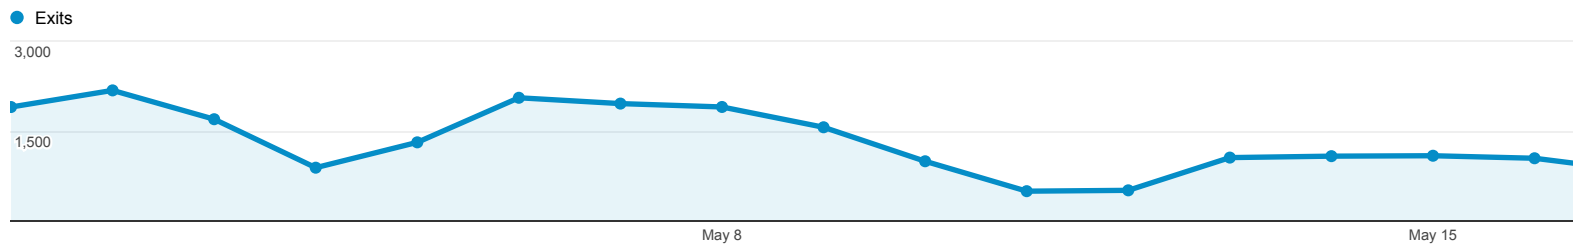

## Top Exit Pages

100% of exits: 100.00%

Explorer

Site Usage

Exit Page
1. /default.asp
2. /default_ursus.asp
3. /ejournals/default.asp
4. /indexesdb/Indexes.asp
5. /indexesdb/Indexes.asp?search=A&range=SZ
6. /about/hours.htm
7. /indexesdb/Indexes.asp?search=A&range=DH
8. /indexesdb/Indexes.asp?search=A&range=HN
9. /indexesdb/Indexes.asp?search=A&range=NS
10. /default_res.htm
11. /indexesdb/Indexes.asp?search=A&range=AD
12. /ill/default.asp
13. /govdoc/newcensus.htm
14. /indexesdb/indexes.asp
15. /townreport/holdings.htm
16. /theses/default.asp
17. /colldev/generalDBs.htm
18. /contacts.htm
19. /science/scifinder.htm
20. /theses/index.htm
21. /ill/lending.htm
22. /social/crisisreports.htm
23. /onesearch.htm
24. /social/education_curriculum.htm
25. /corepages/whatsnew.aspx
26. /refchat.htm
27. /yearbooks/default.asp
28. /science/compsci.htm