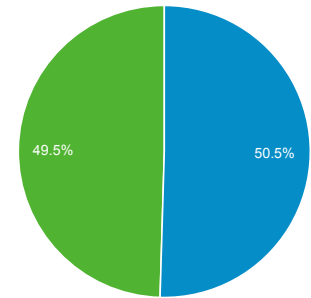

Visitor Overview

Apr 1, 2018 - Apr 30, 2018

All Users
100.00% Users

Overview

■ Returning Visitor ■ New Visitor

Language	Users	% Users
1. en-us	10,172	95.44%
2. en-gb	118	1.11%
3. zh-cn	50	0.47%
4. fr-fr	25	0.23%
5. es-es	23	0.22%
6. en	22	0.21%
7. en-ca	20	0.19%
8. ru-ru	12	0.11%
9. ar	11	0.10%
10. ko-kr	11	0.10%