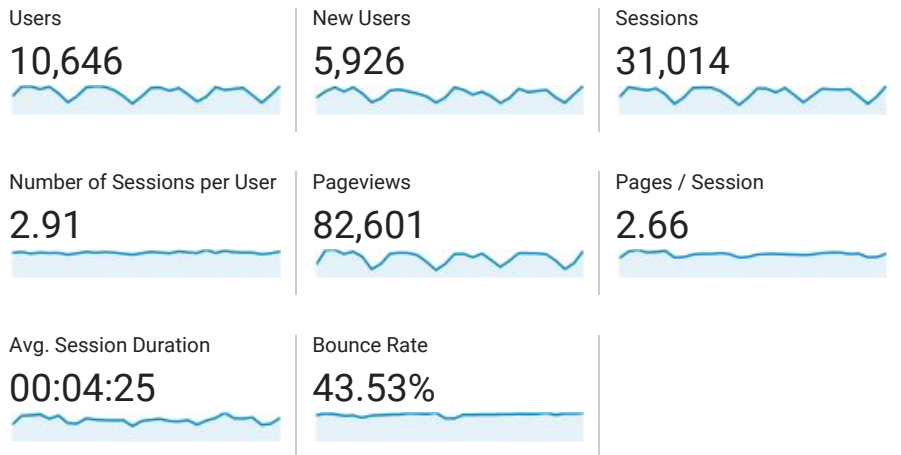

Visitor Overview

Apr 1, 2018 - Apr 30, 2018

All Users
100.00% Users

Overview

■ Returning Visitor ■ New Visitor

Language	Users	% Users
1. en-us	10,172	95.44%
2. en-gb	118	1.11%
3. zh-cn	50	0.47%
4. fr-fr	25	0.23%
5. es-es	23	0.22%
6. en	22	0.21%
7. en-ca	20	0.19%
8. ru-ru	12	0.11%
9. ar	11	0.10%
10. ko-kr	11	0.10%