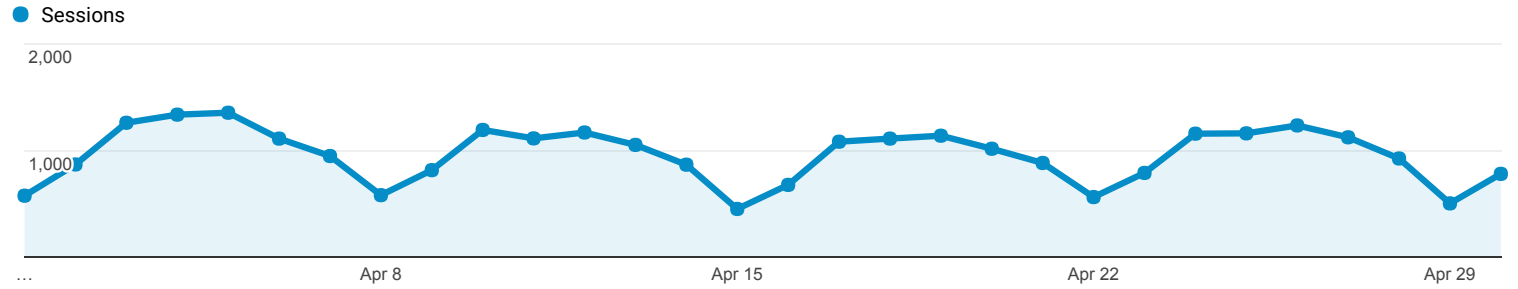

Apr 1, 2017 - Apr 30, 2017

Visitor Overview

All Users
100.00% Sessions

Overview

Returning Visitor (Blue) | New Visitor (Green)

Language	Sessions	% Sessions
1. en-us	28,258	97.87%
2. en-gb	122	0.42%
3. zh-cn	78	0.27%
4. zh-tw	39	0.14%
5. en	35	0.12%
6. es	34	0.12%
7. en-ca	28	0.10%
8. fr-ca	22	0.08%
9. pl	20	0.07%
10. de-de	17	0.06%