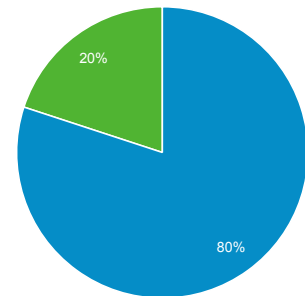

Apr 1, 2017 - Apr 30, 2017

Visitor Overview

All Users
100.00% Sessions

Overview

Returning Visitor (Blue) | New Visitor (Green)

Language	Sessions	% Sessions
1. en-us	28,258	97.87%
2. en-gb	122	0.42%
3. zh-cn	78	0.27%
4. zh-tw	39	0.14%
5. en	35	0.12%
6. es	34	0.12%
7. en-ca	28	0.10%
8. fr-ca	22	0.08%
9. pl	20	0.07%
10. de-de	17	0.06%