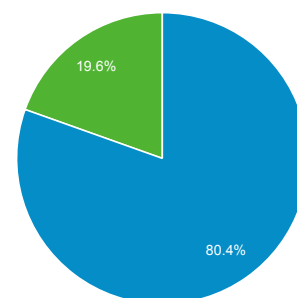

Apr 1, 2016 - Apr 30, 2016

Visitor Overview

All Users
100.00% Sessions

Overview

Returning Visitor New Visitor

Language	Sessions	% Sessions
1. en-us	29,439	97.85%
2. zh-cn	142	0.47%
3. en-gb	111	0.37%
4. fr	35	0.12%
5. de	34	0.11%
6. fr-fr	34	0.11%
7. es	30	0.10%
8. en	26	0.09%
9. pt-br	26	0.09%
10. zh-tw	25	0.08%