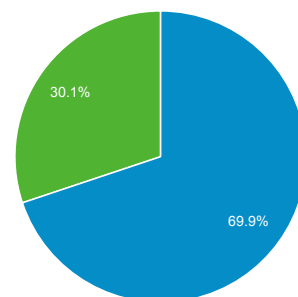

Apr 1, 2015 - Apr 30, 2015

Visitor Overview

All Sessions
100.00%

Overview

Sessions
46,880

Users
19,424

Pageviews
118,256

Pages / Session
2.52

Avg. Session Duration
00:04:37

Bounce Rate
44.04%

% New Sessions
30.11%

■ Returning Visitor ■ New Visitor

Language	Sessions	% Sessions
1. en-us	46,082	98.30%
2. zh-cn	158	0.34%
3. en-gb	116	0.25%
4. pt-br	49	0.10%
5. (not set)	44	0.09%
6. de	43	0.09%
7. es	38	0.08%
8. en	36	0.08%
9. zh-tw	33	0.07%
10. fr-fr	31	0.07%