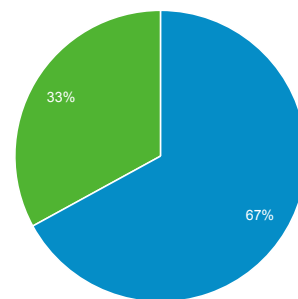

Apr 1, 2014 - Apr 30, 2014

Visitor Overview

All Sessions
100.00%

Overview

Sessions
43,680

Users
18,945

Pageviews
130,787

Pages / Session
2.99

Avg. Session Duration
00:05:05

Bounce Rate
44.62%

% New Sessions
32.96%

Returning Visitor (Blue) | New Visitor (Green)

Language	Sessions	% Sessions
1. en-us	42,699	97.75%
2. zh-cn	190	0.43%
3. en-gb	161	0.37%
4. en	125	0.29%
5. es	92	0.21%
6. pt-br	47	0.11%
7. es-es	45	0.10%
8. fr	33	0.08%
9. pt-pt	29	0.07%
10. c	26	0.06%