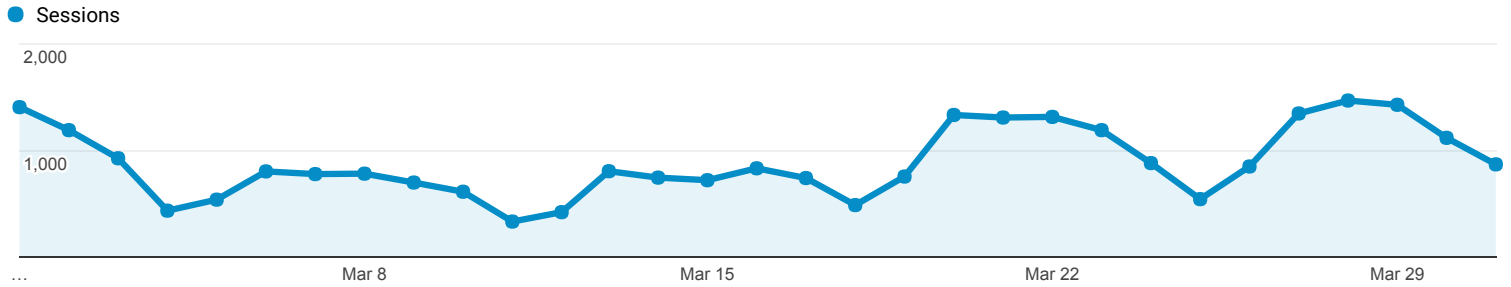

Mar 1, 2017 - Mar 31, 2017

Visitor Overview

All Users
100.00% Sessions

Overview

Returning Visitor (Blue) | New Visitor (Green)

Language	Sessions	% Sessions
1. en-us	27,169	98.04%
2. en-gb	104	0.38%
3. zh-cn	70	0.25%
4. en-ca	44	0.16%
5. de	33	0.12%
6. fr	24	0.09%
7. es	22	0.08%
8. zh-tw	22	0.08%
9. en	20	0.07%
10. de-de	17	0.06%