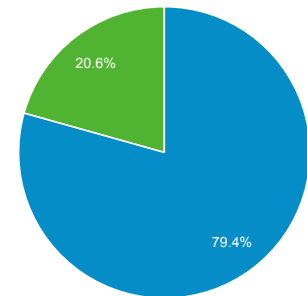

Mar 1, 2017 - Mar 31, 2017

Visitor Overview

All Users
100.00% Sessions

Overview

Returning Visitor (Blue) | New Visitor (Green)

Language	Sessions	% Sessions
1. en-us	27,169	98.04%
2. en-gb	104	0.38%
3. zh-cn	70	0.25%
4. en-ca	44	0.16%
5. de	33	0.12%
6. fr	24	0.09%
7. es	22	0.08%
8. zh-tw	22	0.08%
9. en	20	0.07%
10. de-de	17	0.06%