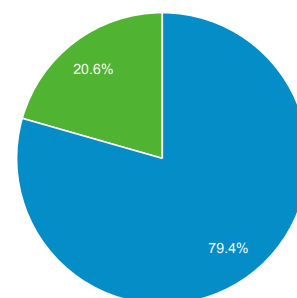

Mar 1, 2016 - Mar 31, 2016

Visitor Overview

All Users
100.00% Sessions

Overview

■ Returning Visitor ■ New Visitor

Language	Sessions	% Sessions
1. en-us	25,752	97.59%
2. zh-cn	129	0.49%
3. en-gb	100	0.38%
4. fr	58	0.22%
5. zh-tw	55	0.21%
6. de	43	0.16%
7. fr-fr	35	0.13%
8. en-ca	24	0.09%
9. en	17	0.06%
10. ja-jp	15	0.06%