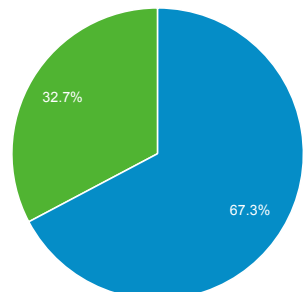

Mar 1, 2015 - Mar 31, 2015

Visitor Overview

All Sessions
100.00%

Overview

Sessions
38,958

Users
17,223

Pageviews
96,708

Pages / Session
2.48

Avg. Session Duration
00:04:11

Bounce Rate
44.20%

% New Sessions
32.74%

■ Returning Visitor ■ New Visitor

Language	Sessions	% Sessions
1. en-us	38,092	97.78%
2. zh-cn	203	0.52%
3. en-gb	112	0.29%
4. (not set)	89	0.23%
5. en	67	0.17%
6. pt-pt	43	0.11%
7. de	42	0.11%
8. pt-br	36	0.09%
9. fr	33	0.08%
10. es	23	0.06%