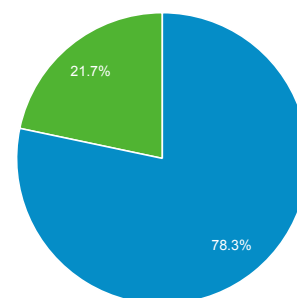

Feb 1, 2016 - Feb 29, 2016

Visitor Overview

All Users
100.00% Sessions

Overview

Returning Visitor (Blue) | New Visitor (Green)

Language	Sessions	% Sessions
1. en-us	30,962	98.20%
2. zh-cn	169	0.54%
3. en-gb	96	0.30%
4. de	30	0.10%
5. fr-fr	29	0.09%
6. zh-tw	29	0.09%
7. es	23	0.07%
8. ar	17	0.05%
9. fr	17	0.05%
10. en-ca	15	0.05%