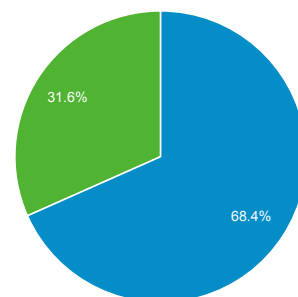

Feb 1, 2015 - Feb 28, 2015

Visitor Overview

All Sessions
100.00%

Overview

Sessions
43,345

Users
18,478

Pageviews
113,399

Pages / Session
2.62

Avg. Session Duration
00:04:40

Bounce Rate
43.20%

% New Sessions
31.63%

■ Returning Visitor ■ New Visitor

Language	Sessions	% Sessions
1. en-us	42,506	98.06%
2. zh-cn	162	0.37%
3. en-gb	143	0.33%
4. en	77	0.18%
5. de	52	0.12%
6. fr-fr	35	0.08%
7. pt-br	31	0.07%
8. zh-tw	30	0.07%
9. es	26	0.06%
10. (not set)	20	0.05%