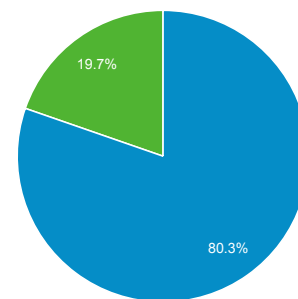

Visitor Overview

All Users
100.00% Sessions

Dec 1, 2017 - Dec 31, 2017

Overview

Returning Visitor New Visitor

Language	Sessions	% Sessions
1. en-us	19,107	97.38%
2. zh-cn	109	0.56%
3. en-ca	82	0.42%
4. en-gb	80	0.41%
5. de	25	0.13%
6. fr-ca	24	0.12%
7. pl	23	0.12%
8. ru	18	0.09%
9. ko	17	0.09%
10. zh-tw	11	0.06%