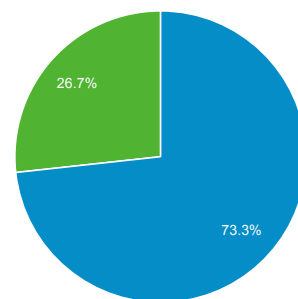

Dec 1, 2015 - Dec 31, 2015

Visitor Overview

All Sessions
100.00%

Overview

Returning Visitor (Blue) | New Visitor (Green)

Language	Sessions	% Sessions
1. en-us	24,302	97.77%
2. zh-cn	167	0.67%
3. en-gb	85	0.34%
4. (not set)	57	0.23%
5. es	22	0.09%
6. en	19	0.08%
7. pl	19	0.08%
8. pt-br	19	0.08%
9. de	15	0.06%
10. fr-fr	15	0.06%