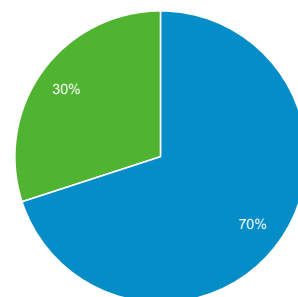

# Visitor Overview

All Sessions  
100.00%

+ Add Segment

## Overview

Sessions  
**36,568**

Users  
**15,756**

Pageviews  
**104,501**

Pages / Session  
**2.86**

Avg. Session Duration  
**00:04:30**

Bounce Rate  
**44.88%**

% New Sessions  
**30.00%**

Returning Visitor New Visitor

Language	Sessions	% Sessions
1. en-us	35,613	97.39%
2. zh-cn	147	0.40%
3. ar	130	0.36%
4. en-gb	123	0.34%
5. pt-br	73	0.20%
6. tr-tr	44	0.12%
7. en	43	0.12%
8. pt-pt	37	0.10%
9. es	32	0.09%
10. de	31	0.08%