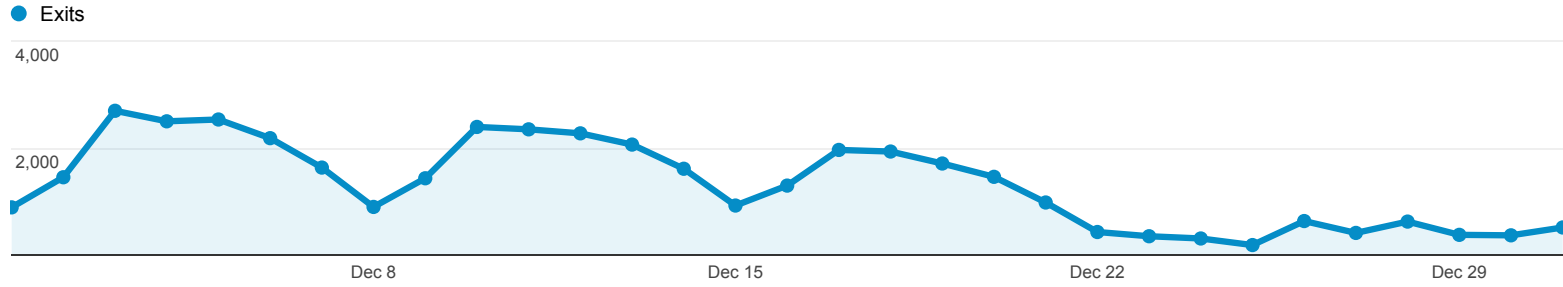

Top Exit Pages

% of exits: 100.00%

Explorer

Site Usage

Exits
41,446
% of Total: 100.00% (41,446)

Pageviews
84,717
% of Total: 100.00% (84,717)

% Exit
48.92%
Site Avg: 48.92% (0.00%)

Exit Page	Exits	Pageviews	% Exit
1. /default.asp	23,164	31,665	73.15%
2. /default_ursus.asp	2,691	6,895	39.03%
3. /indexesdb/Indexes.asp	2,278	6,216	36.65%
4. /ejournals/default.asp	1,259	4,214	29.88%
5. /indexesdb/Indexes.asp?search=A&range=SZ	1,177	4,162	28.28%
6. /about/hours.htm	1,097	3,141	34.93%
7. /default_res.htm	1,024	2,512	40.76%
8. /default_idb.asp	834	1,914	43.57%
9. /indexesdb/Indexes.asp?search=A&range=NS	681	2,524	26.98%
10. /indexesdb/Indexes.asp?search=A&range=HN	651	2,497	26.07%
11. /indexesdb/Indexes.asp?search=A&range=DH	588	2,214	26.56%
12. /indexesdb/Indexes.asp?search=A&range=AD	490	2,077	23.59%
13. /govdoc/newcensus.htm	238	424	56.13%
14. /ill/default.asp	196	860	22.79%
15. /social/education_curriculum.htm	145	295	49.15%
16. /um/pagepush/http://library.umaine.edu	135	168	80.36%
17. /contacts.htm	117	323	36.22%
18. /theses/default.asp	113	182	62.09%
19. /colldev/generalDBs.htm	94	417	22.54%
20. /circ/OakesRoom.htm	93	138	67.39%
21. /science/compsci.htm	93	139	66.91%
22. /indexesdb/indexes.asp	90	245	36.73%
23. /onesearch.htm	90	213	42.25%
24. /theses/index.htm	89	279	31.90%
25. /journaloftheoldies.htm	88	222	39.64%