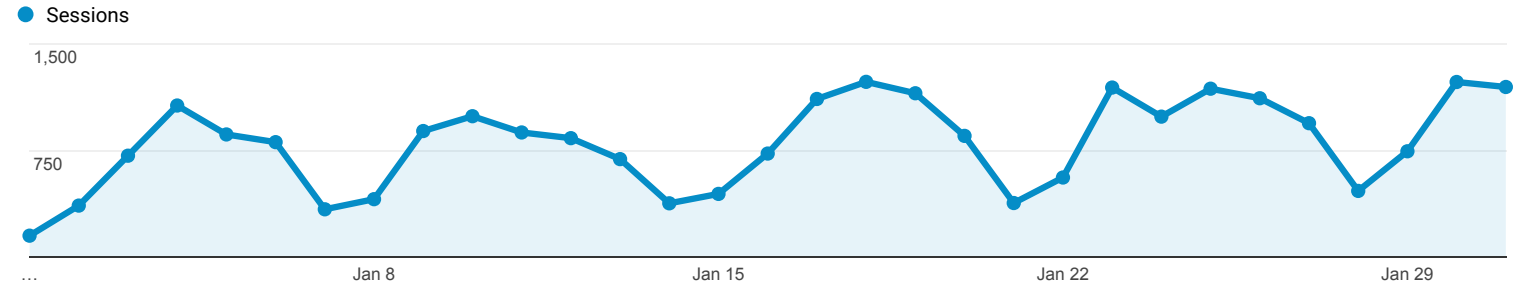

Jan 1, 2017 - Jan 31, 2017

Visitor Overview

All Users
100.00% Sessions

Overview

<p>Sessions</p> <p>24,907</p>	<p>Users</p> <p>9,877</p>	<p>Pageviews</p> <p>65,477</p>
<p>Pages / Session</p> <p>2.63</p>	<p>Avg. Session Duration</p> <p>00:04:30</p>	<p>Bounce Rate</p> <p>43.22%</p>
<p>% New Sessions</p> <p>28.71%</p>		

Returning Visitor (Blue) | New Visitor (Green)

Language	Sessions	% Sessions
1. en-us	24,180	97.08%
2. zh-cn	110	0.44%
3. en-gb	88	0.35%
4. es	65	0.26%
5. de	52	0.21%
6. en-ca	38	0.15%
7. fr	35	0.14%
8. fr-ca	32	0.13%
9. en	24	0.10%
10. ar	23	0.09%