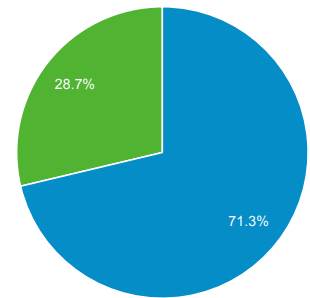

Jan 1, 2017 - Jan 31, 2017

Visitor Overview

All Users
100.00% Sessions

Overview

<p>Sessions</p> <p>24,907</p>	<p>Users</p> <p>9,877</p>	<p>Pageviews</p> <p>65,477</p>
<p>Pages / Session</p> <p>2.63</p>	<p>Avg. Session Duration</p> <p>00:04:30</p>	<p>Bounce Rate</p> <p>43.22%</p>
<p>% New Sessions</p> <p>28.71%</p>		

Returning Visitor (Blue) | New Visitor (Green)

Language	Sessions	% Sessions
1. en-us	24,180	97.08%
2. zh-cn	110	0.44%
3. en-gb	88	0.35%
4. es	65	0.26%
5. de	52	0.21%
6. en-ca	38	0.15%
7. fr	35	0.14%
8. fr-ca	32	0.13%
9. en	24	0.10%
10. ar	23	0.09%