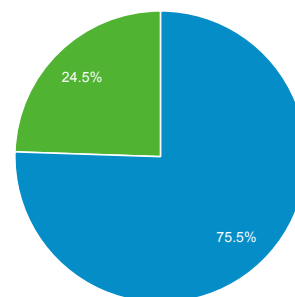

Nov 1, 2015 - Nov 30, 2015

Visitor Overview

All Sessions
100.00%

Overview

■ Returning Visitor ■ New Visitor

Language	Sessions	% Sessions
1. en-us	33,467	97.77%
2. zh-cn	197	0.58%
3. en-gb	105	0.31%
4. de	45	0.13%
5. c	38	0.11%
6. fr-fr	33	0.10%
7. en	32	0.09%
8. ar	29	0.08%
9. th	26	0.08%
10. en-ca	20	0.06%