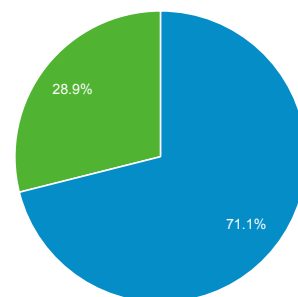

Nov 1, 2014 - Nov 30, 2014

Visitor Overview

All Sessions
100.00%

+ Add Segment

Overview

Sessions
43,857

Users
18,176

Pageviews
127,286

Pages / Session
2.90

Avg. Session Duration
00:04:24

Bounce Rate
43.58%

% New Sessions
28.91%

■ Returning Visitor ■ New Visitor

Language	Sessions	% Sessions
1. en-us	42,642	97.23%
2. zh-cn	238	0.54%
3. ar	158	0.36%
4. en-gb	109	0.25%
5. de	83	0.19%
6. pt-br	66	0.15%
7. pt-pt	54	0.12%
8. en	42	0.10%
9. fr-fr	42	0.10%
10. fr	40	0.09%