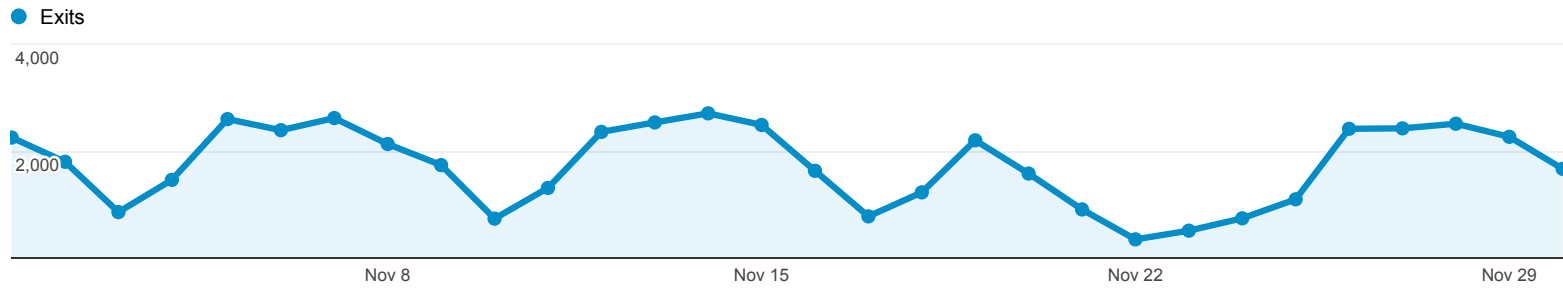

Top Exit Pages

% of exits: 100.00%

Explorer

Site Usage

Exits
52,280
% of Total: 100.00% (52,280)

Pageviews
107,052
% of Total: 100.00% (107,052)

% Exit
48.84%
Site Avg: 48.84% (0.00%)

Exit Page	Exits	Pageviews	% Exit
1. /default.asp	29,062	39,480	73.61%
2. /default_ursus.asp	3,524	9,268	38.02%
3. /indexesdb/Indexes.asp	3,024	7,874	38.40%
4. /indexesdb/Indexes.asp?search=A&range=SZ	1,491	5,524	26.99%
5. /journals/default.asp	1,452	5,541	26.20%
6. /default_idb.asp	1,410	2,973	47.43%
7. /default_res.htm	1,231	2,901	42.43%
8. /about/hours.htm	948	2,592	36.57%
9. /indexesdb/Indexes.asp?search=A&range=AD	922	3,592	25.67%
10. /indexesdb/Indexes.asp?search=A&range=HN	889	3,439	25.85%
11. /indexesdb/Indexes.asp?search=A&range=NS	868	3,236	26.82%
12. /indexesdb/Indexes.asp?search=A&range=DH	738	2,764	26.70%
13. /class/JOHNSON/CHF200F12.htm	350	596	58.72%
14. /ill/default.asp	287	845	33.96%
15. /govdoc/newcensus.htm	278	464	59.91%
16. /um/pagepush/http://library.umaine.edu	207	244	84.84%
17. /social/education_curriculum.htm	144	146	98.63%
18. /townreport/holdings.htm	135	399	33.83%
19. /contacts.htm	122	379	32.19%
20. /colldev/generalDBs.htm	116	496	23.39%
21. /science/scifinder.htm	114	139	82.01%
22. /theses/index.htm	111	335	33.13%
23. /indexesdb/indexes.asp	109	259	42.08%
24. /ill/lending.htm	107	151	70.86%