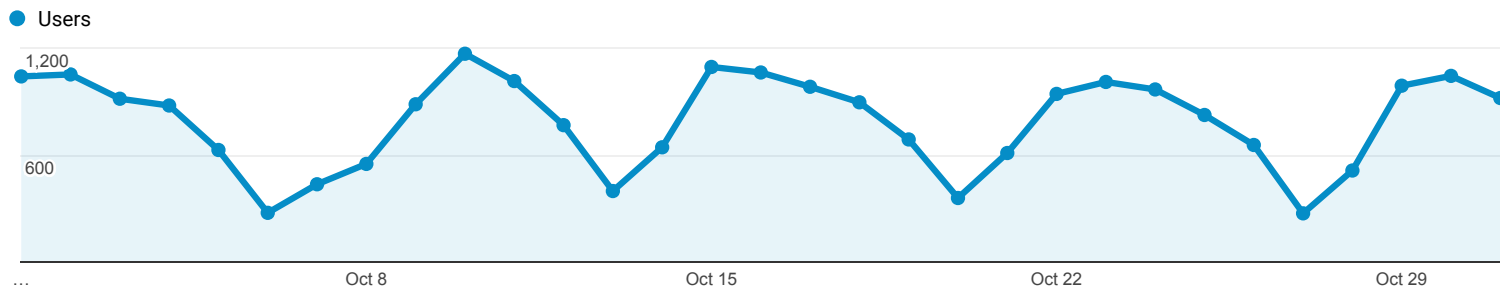

Visitor Overview

Oct 1, 2018 - Oct 31, 2018

All Users
100.00% Users

Overview

■ New Visitor ■ Returning Visitor

Language	Users	% Users
1. en-us	11,733	95.69%
2. en-gb	146	1.19%
3. fr-fr	48	0.39%
4. zh-cn	46	0.38%
5. en-ca	42	0.34%
6. en	21	0.17%
7. es-es	19	0.15%
8. ru-ru	15	0.12%
9. zh-tw	13	0.11%
10. de-de	11	0.09%