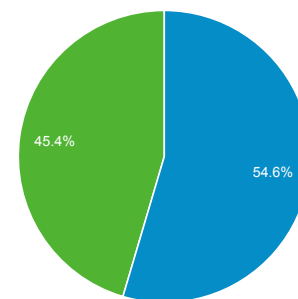

Visitor Overview

Oct 1, 2018 - Oct 31, 2018

All Users
100.00% Users

Overview

■ New Visitor ■ Returning Visitor

Language	Users	% Users
1. en-us	11,733	95.69%
2. en-gb	146	1.19%
3. fr-fr	48	0.39%
4. zh-cn	46	0.38%
5. en-ca	42	0.34%
6. en	21	0.17%
7. es-es	19	0.15%
8. ru-ru	15	0.12%
9. zh-tw	13	0.11%
10. de-de	11	0.09%