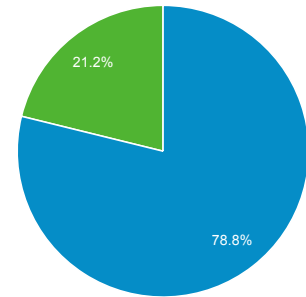

Visitor Overview

All Users
100.00% Sessions

Oct 1, 2017 - Oct 31, 2017

Overview

Returning Visitor New Visitor

Language	Sessions	% Sessions
1. en-us	30,808	98.02%
2. en-gb	136	0.43%
3. zh-cn	119	0.38%
4. en	40	0.13%
5. en-ca	29	0.09%
6. de	22	0.07%
7. ru	21	0.07%
8. zh-tw	21	0.07%
9. fr	20	0.06%
10. es	17	0.05%