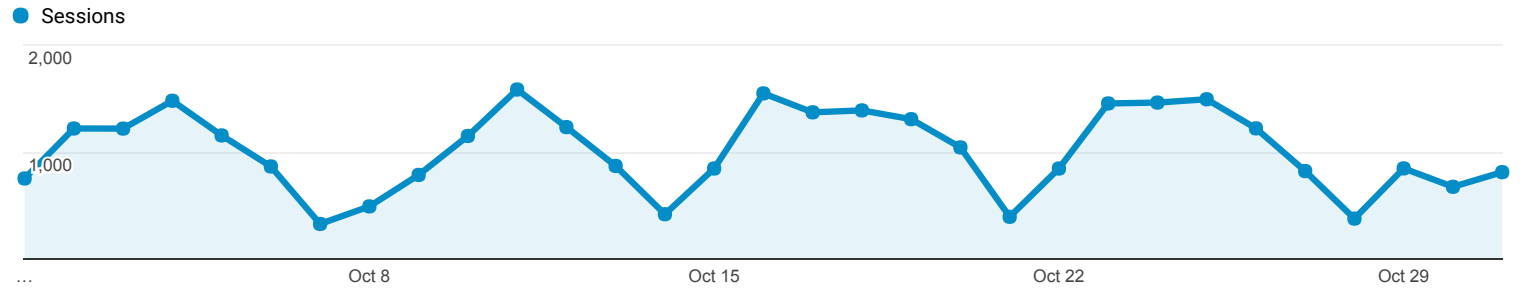

Visitor Overview

All Users
100.00% Sessions

Oct 1, 2017 - Oct 31, 2017

Overview

Returning Visitor New Visitor

Language	Sessions	% Sessions
1. en-us	30,808	98.02%
2. en-gb	136	0.43%
3. zh-cn	119	0.38%
4. en	40	0.13%
5. en-ca	29	0.09%
6. de	22	0.07%
7. ru	21	0.07%
8. zh-tw	21	0.07%
9. fr	20	0.06%
10. es	17	0.05%