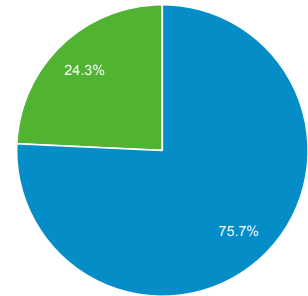

Oct 1, 2016 - Oct 31, 2016

Visitor Overview

All Users
100.00% Sessions

Overview

Returning Visitor (Blue) | New Visitor (Green)

Language	Sessions	% Sessions
1. en-us	34,462	98.22%
2. zh-cn	132	0.38%
3. en-gb	61	0.17%
4. de	59	0.17%
5. (not set)	37	0.11%
6. fr	34	0.10%
7. de-de	33	0.09%
8. zh-tw	24	0.07%
9. c	19	0.05%
10. en-ca	18	0.05%