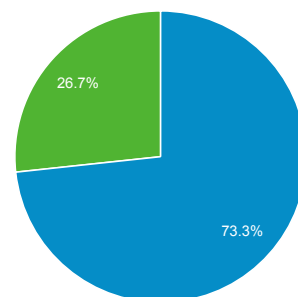

Oct 1, 2015 - Oct 31, 2015

Visitor Overview

All Sessions
100.00%

Overview

■ Returning Visitor ■ New Visitor

Language	Sessions	% Sessions
1. en-us	39,711	98.00%
2. zh-cn	222	0.55%
3. en-gb	120	0.30%
4. c	44	0.11%
5. de	43	0.11%
6. fr-fr	31	0.08%
7. en-ca	29	0.07%
8. fr	28	0.07%
9. en	24	0.06%
10. ar	21	0.05%