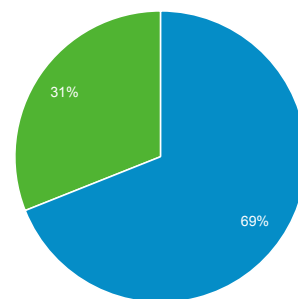

## Visitor Overview

All Sessions  
100.00%

+ Add Segment

### Overview

Returning Visitor (blue) New Visitor (green)

Language	Sessions	% Sessions
1. en-us	49,300	97.89%
2. zh-cn	193	0.38%
3. en-gb	135	0.27%
4. de-de	76	0.15%
5. en	73	0.14%
6. ja	70	0.14%
7. de	54	0.11%
8. pt-br	49	0.10%
9. pt-pt	38	0.08%
10. zh-tw	37	0.07%