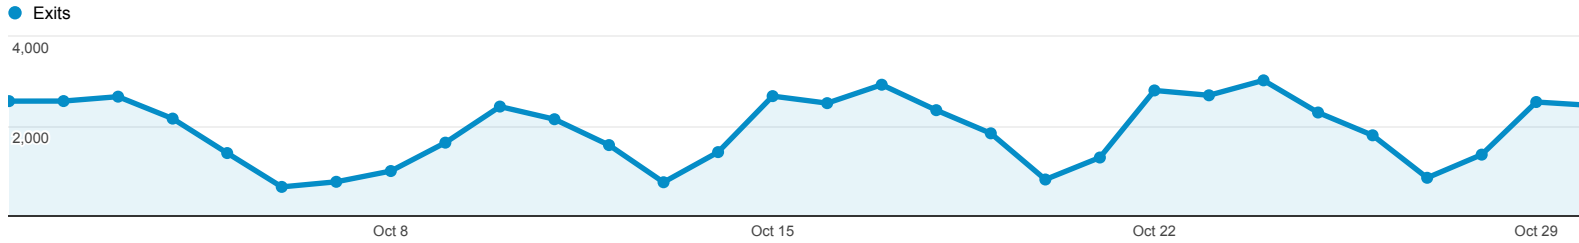

Exit Pages

% of exits: 100.00%

Explorer

Site Usage

Exits
60,510

% of Total: 100.00% (60,510)

Pageviews
129,492

% of Total: 100.00% (129,492)

% Exit
46.73%

Site Avg: 46.73% (0.00%)

Exit Page	Exits	Pageviews
1. /default.asp	32,849	45,957
2. /indexesdb/Indexes.asp	3,831	10,874
3. /default_ursus.asp	3,654	10,281
4. /default_idb.asp	1,715	4,103
5. /indexesdb/Indexes.asp?search=A&range=SZ	1,679	6,214
6. /ejournals/default.asp	1,610	6,244
7. /default_res.htm	1,579	3,758
8. /indexesdb/Indexes.asp?search=A&range=AD	1,031	4,349
9. /about/hours.htm	967	2,846
10. /indexesdb/Indexes.asp?search=A&range=NS	957	3,822
11. /indexesdb/Indexes.asp?search=A&range=HN	892	3,605
12. /indexesdb/Indexes.asp?search=A&range=DH	803	3,432
13. /class/JOHNSON/CHF200F12.htm	674	1,544
14. /ill/default.asp	367	1,041
15. /govdoc/newcensus.htm	294	489
16. /um/pagepush/http://library.umaine.edu	241	277
17. /colldev/generalDBs.htm	186	823
18. /default.asp?Engineering=	175	634
19. /science/gisjournals.htm	170	221
20. /social/education_curriculum.htm	149	182
21. /class/default.htm	148	535
22. /theses/default.asp	143	232
23. /science/scifinder.htm	141	200
24. /townreport/holdings.htm	141	356
25. /theses/index.htm	140	369
26. /ill/lending.htm	131	220
27. /colldev/trials.htm	124	246
28. /contacts.htm	124	383
29. /indexesdb/indexes.asp	124	379
30. /class/Fernandez/2012/FYS100.htm	115	539
31. /onesearch.htm	98	279
32. /circ/OakesRoom.htm	96	138
33. /about/employment.htm	92	183