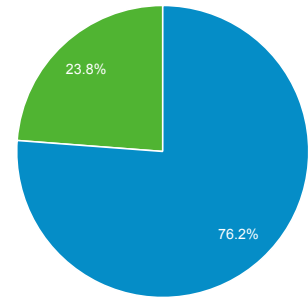

Visitor Overview

All Users
100.00% Sessions

Jan 1, 2018 - Jan 31, 2018

Overview

■ Returning Visitor ■ New Visitor

Language	Sessions	% Sessions
1. en-us	19,781	97.78%
2. en-gb	86	0.43%
3. zh-cn	73	0.36%
4. fr	32	0.16%
5. en-ca	21	0.10%
6. pl	18	0.09%
7. zh-tw	18	0.09%
8. it-it	14	0.07%
9. es-419	13	0.06%
10. en	12	0.06%